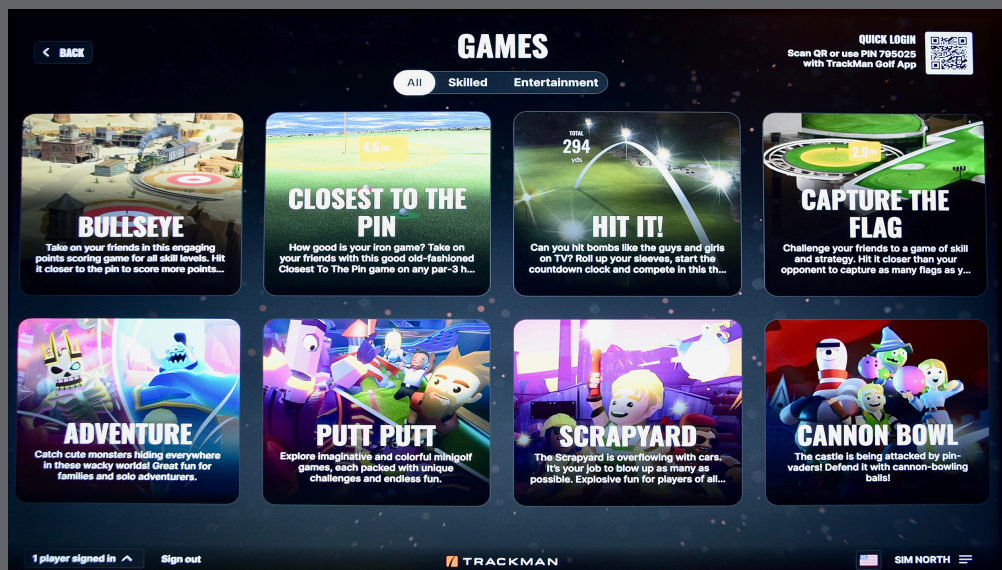

Games

Herunder “Games” kan du vælge alle de forskellige spil der er i Trackman simulatoren.

De fire øverste spil er “voksen” spil og de fire nederste er mere “børnevenlige” spil, hvor grafikken er mere eventyrlig.

I disse spil kan du konkurrere mod hinanden i længste drive, tættest pinden, samt minigolf. De kan bruges som træning eller ekstra konkurrence hvis du lige har lidt ekstra tid tilbage.

Start og Login fungerer på samme måde som spil af baner