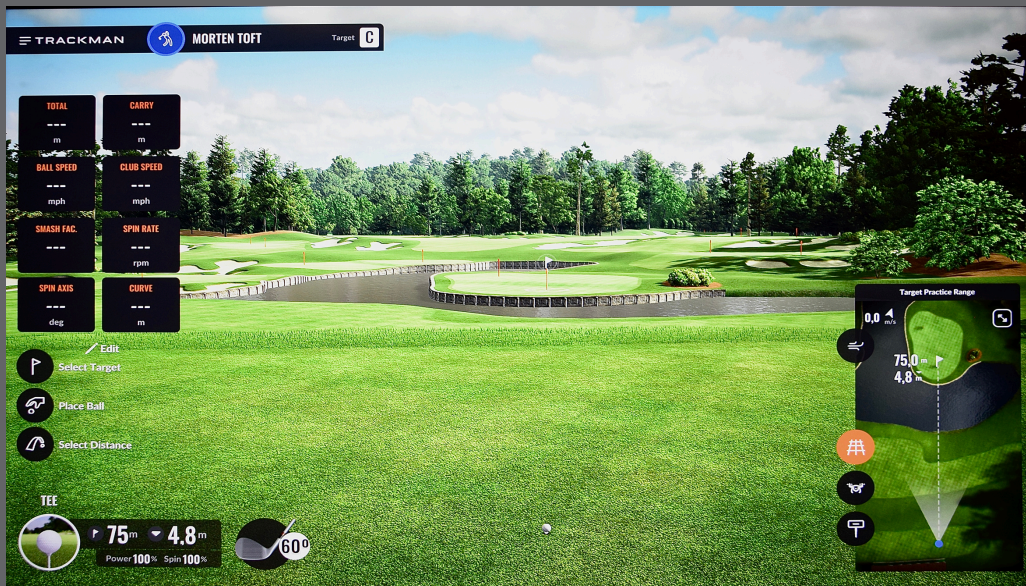

Impact og Impact Location vil vise dig hvor i køllen du rammer bolden.

Numbers der får du alle de tal Trackman kommer med, hvor du kan trykke og highlighte de tal du gerne vil have op

Target Practice Range

Tryk på "Target Practice"

Herefter den grønne knap i bunden af skærmen

Vælg den længde du ønsker at træne

Du kan til enhver tid ændrer target ved at trykke “Change target” i venstre side af skærmen. Herefter kan du vælge hvilken længde og distance du ønsker

Hvis du vil se andre tal, så klik på “numbers” i venstre side af skærmen og skift til de tal du ønsker at se ved hver slag

Du kan til enhver tid også ændrer placeringen af bold ved at trykke “Place Ball”. Så kan du flytte bolden til enhver distance, ethvert lie og type af slag. Her kan du både træne bunkerslag, chip og fulde slag fra både bunker, rough og fairway