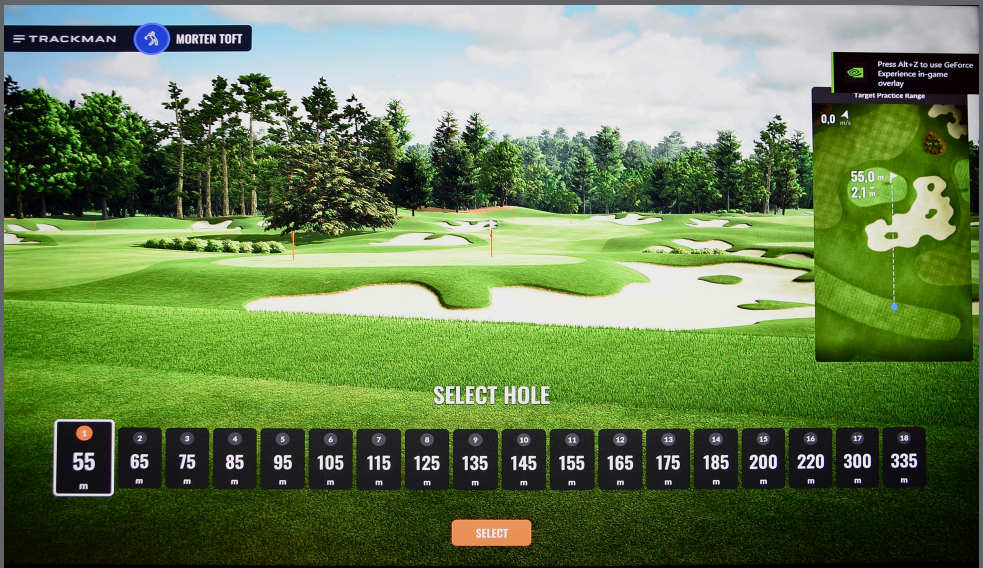

1 player signed in Sign out TRACKMAN SIM NORTH

Du er nu inde i "Shot Analysis"

Her kan du trykke på de 9 vinduer i kvadratet oppe i højre hjørne af skærmen, hvor du kan vælge hvilke views du gerne vil have op på skærmen

Impact og Impact Location vil vise dig hvor i køllen du rammer bolden.

Numbers der får du alle de tal Trackman kommer med, hvor du kan trykke og highlighte de tal du gerne vil have op

Target Practice Range

Tryk på "Target Practice"

Herefter den grønne knap i bunden af skærmen

Vælg den længde du ønsker at træne

Du kan til enhver tid ændrer target ved at trykke “Change target” i venstre side af skærmen. Herefter kan du vælge hvilken længde og distance du ønsker