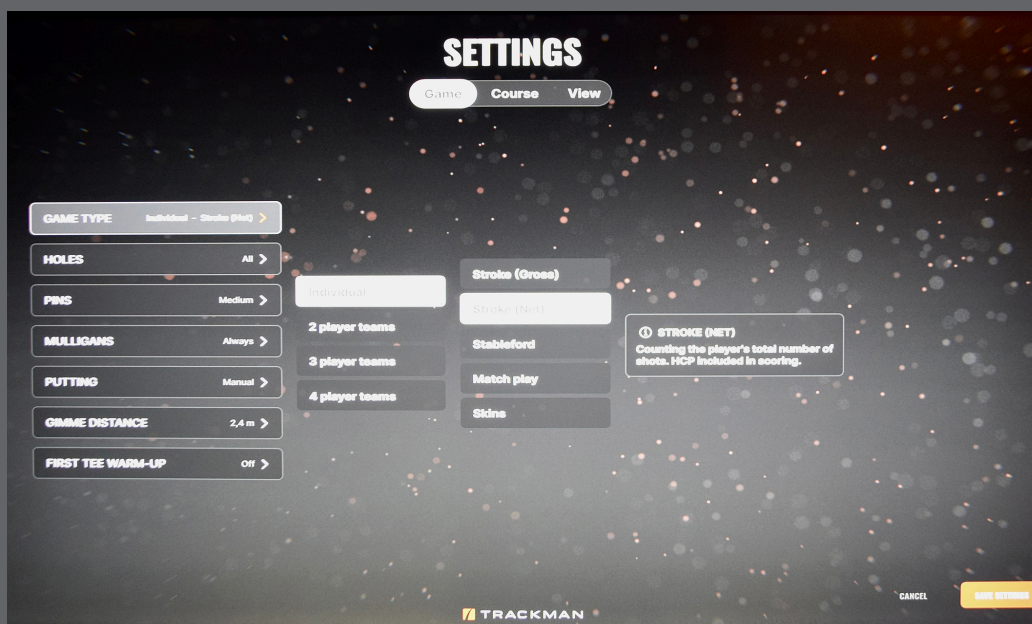

Trackman Simulator

Guide

Spil Baner

For at tænde simulatoren skal du trykke på den orange knap “LAUNCH SIMULATOR”

Herefter skal du trykke på “COURSES”

Vælg den bane du ønsker at spille

Log ind med din Trackman app via QR koden oppe i højre hjørne af skærmen

Du kan vælge at spille med de standard indstillinger, som simulatoren er sat til, men ønsker du at ændrer på putting, spilformat eller baneopsætning skal du klikke på “SETTINGS” i højre side af skærmen

Ændring af Teested sker ved at klikke på dit navn og trykke på Tee og vælg den længde af tee du vil spille fra

Når de ønskede indstillingerne for runden er ændret trykker du på “SAVE SETTINGS” og herefter “START ROUND”

Impact og Impact Location vil vise dig hvor i køllen du rammer bolden.

Numbers der får du alle de tal Trackman kommer med, hvor du kan trykke og highlighte de tal du gerne vil have op

Target Practice Range