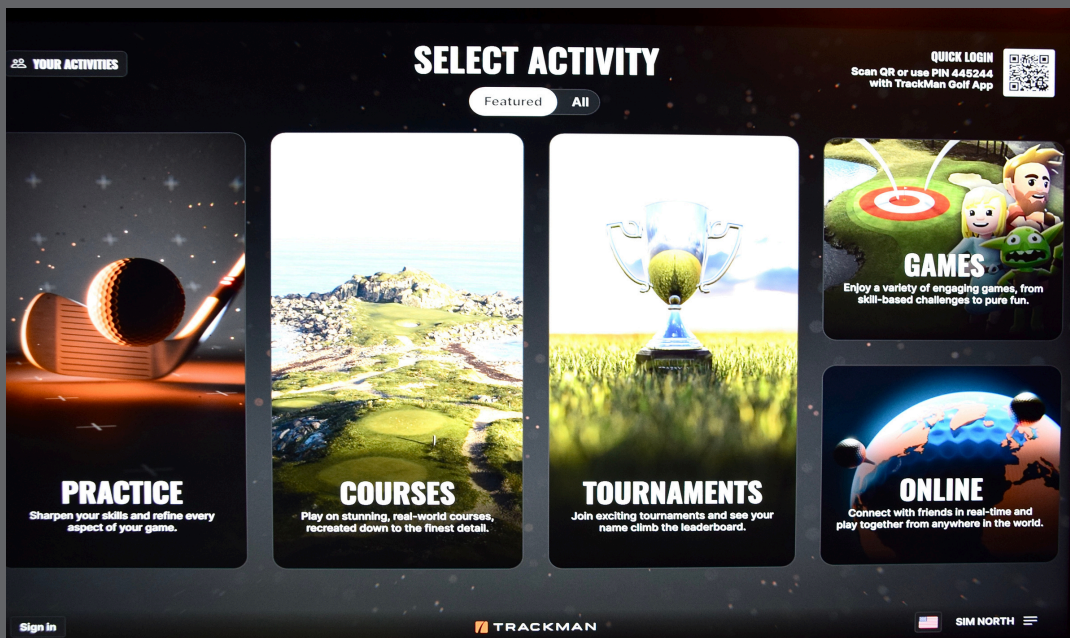

Trackman Simulator

Guide

Spil Baner

For at tænde simulatoren skal du trykke på den orange knap “LAUNCH SIMULATOR”

Herefter skal du trykke på “COURSES”

Vælg den bane du ønsker at spille

Log ind med din Trackman app via QR koden oppe i højre hjørne af skærmen

COURSES
Play on stunning, real-world courses, recreated down to the finest detail.

TOURNAMENTS
Join exciting tournaments and see your name climb the leaderboard.

GAMES
Enjoy a variety of engaging games, from skill-based challenges to pure fun.

PERFORMANCE CENTER
Improve your scoring through situational shot execution with Strokes Gained feedback

ON COURSE PRACTICE
Take your practice to the courses for a more game-like experience. Drop the ball anywhere you want, on any hole, and pr...

I disse spil kan du konkurrere mod hinanden i længste drive, tættest pinden, samt minigolf. De kan bruges som træning eller ekstra konkurrence hvis du lige har lidt ekstra tid tilbage.

Start og Login fungerer på samme måde som spil af baner