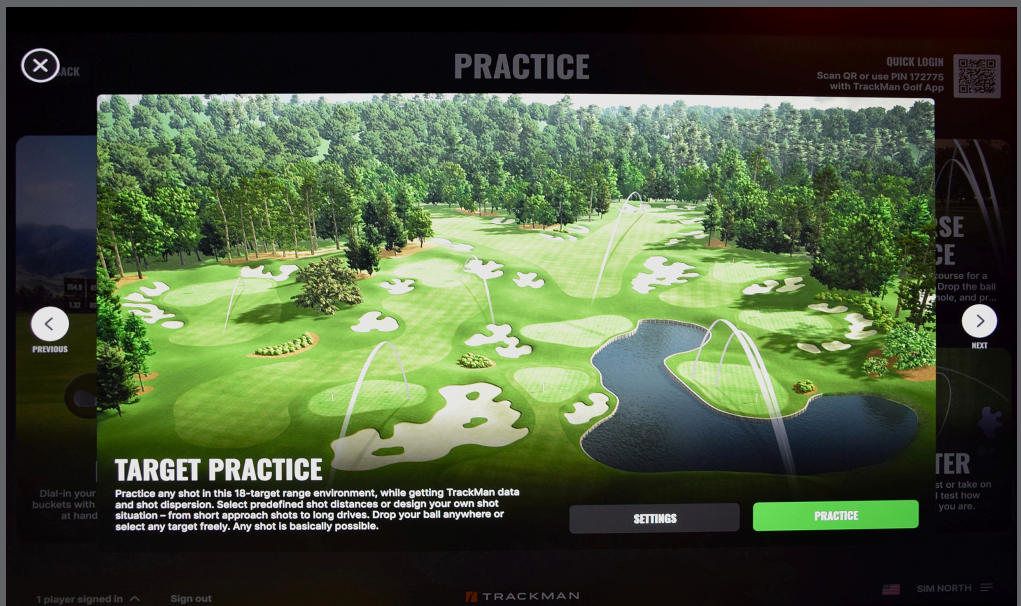

Tryk på "Target Practice"

Herefter den grønne knap i bunden af skærmen